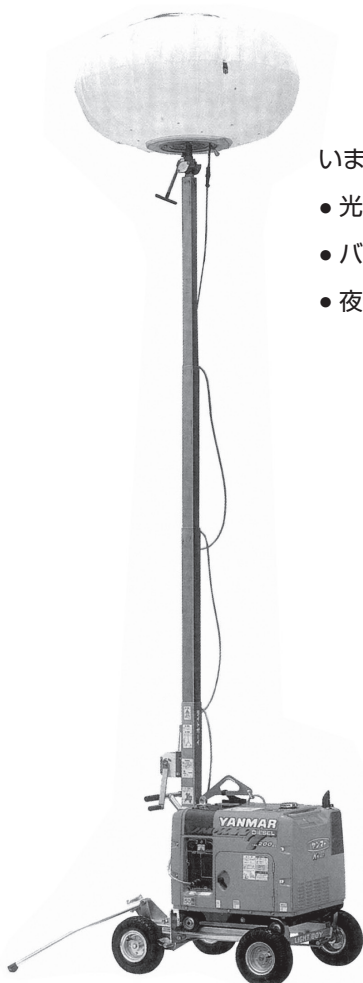

08

その他ポンプ

小型機械・工具類

アスファルト乳剤散布機

| | | |
|------------|----------|-------|
| メーカー | 範多 | |
| 型式 | CSM-15H | |
| 散布能力 | ℓ/min | 15 |
| 駆動源 | ガソリンエンジン | |
| ホース（散布×吸入） | m | 5×2.5 |
| 質量 | kg | 34 |

油圧シヨベル

アタッチメント類

足場仮設

レンタルガイド

バルーン投光器

移動式投光機（バルーンタイプ）

いまや、投光機の主流は、利点の多いバルーンタイプ！

- 光源が大きいため、明るく、まぶしくなく快適な環境を作ります。
- バルーン部全体から光が出るので全方向 360° を照らします。
- 夜間作業の安全、仕事の能率 UP に貢献します。

| クラス呼称 | バルーン式（UFO） | | |
|-----------------|------------|-----------------|-----------------|
| メーカー | ヤンマー | | |
| 型式 | LB104BG | LB1130FBG | LB103BS-2 |
| ライト種類 | メタルハライド | メタルハライド | メタルハライド |
| ライト出力 | W | 1,000 × 1 | 1,000 × 1 |
| マスト高 | mm | 2,330 ~ 5,050 | 2,345 ~ 4,445 |
| 燃料 | ガソリン | ガソリン | ガソリン |
| 燃料タンク容量 | ℓ | 11 | 11 |
| 寸法（長さ × 幅 × 高さ） | mm | 1,040×800×1,800 | 1,040×800×1,740 |
| 重量 | kg | 234 | 181 |