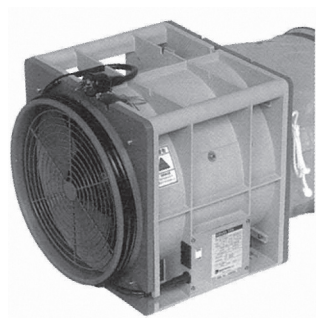

草刈機

09

環境保全機器

R-26

メーカー	新ダイワ	新ダイワ
型式	R-26	RK260-SP
外形寸法 長さ×幅×高さ	mm 1,780×560×400	2,925×300×365
乾燥質量	kg 6.1	7.4
ノコ丸サイズ	mm 255	255
排気量	cc 27.2	25.6
使用燃料	混合燃料	混合燃料
タンク容量	ℓ 0.67	0.8
タイプ	肩掛	背負

送風機

油圧
シヨベル

メーカー	エバラ
型式	APM5
電源	単相 100V
出力	w 550
風量	m ³ 57.5(0m)
質量	kg 14.5
適合ダクト径	mm 310

メーカー	新ダイワ	
型式	HT230-750	
刈込み幅	mm 740	
ブレード形式	片刃	
エンジン	形式	空冷 2 サイクル
	排気量	cc 22.5
	キャブレタ形式	ダイヤフラム
	スパークプラグ	チャンピオン CJ8
	始動方式	リコイル
	使用燃料	混合燃料
燃料タンク	ℓ 0.62	
寸法 (長さ×幅×高さ)	mm 1090×270×220	
質量	kg 5.5	

※刃(ブレード)は別売りです。