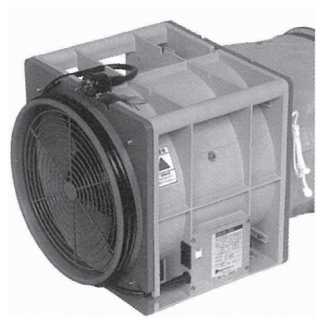

草刈機

09

環境保全機器

R-26

メーカー	新ダイワ	新ダイワ
型式	R-26	RK260-SP
外形寸法 長さ×幅×高さ	mm 1,780×560×400	2,925×300×365
乾燥質量	kg 6.1	7.4
ノコ丸サイズ	mm 255	255
排気量	cc 27.2	25.6
使用燃料	混合燃料	混合燃料
タンク容量	ℓ 0.67	0.8
タイプ	肩掛	背負

送風機

油圧
ショベル

メーカー	エバラ
型式	APM5
電源	単相 100V
出力	w 550
風量	m ³ 57.5(0m)
質量	kg 14.5
適合ダクト径	mm 310

メーカー	新ダイワ	
型式	HT230-750	
刈込み幅	mm 740	
ブレード形式	片刃	
エンジン	形式	空冷 2 サイクル
	排気量	cc 22.5
	キャブレタ形式	ダイヤフラム
	スパークプラグ	チャンピオン CJ8
	始動方式	リコイル
	使用燃料	混合燃料
燃料タンク	ℓ 0.62	
寸法 (長さ×幅×高さ)	mm 1090×270×220	
質量	kg 5.5	

※刃(ブレード)は別売りです。